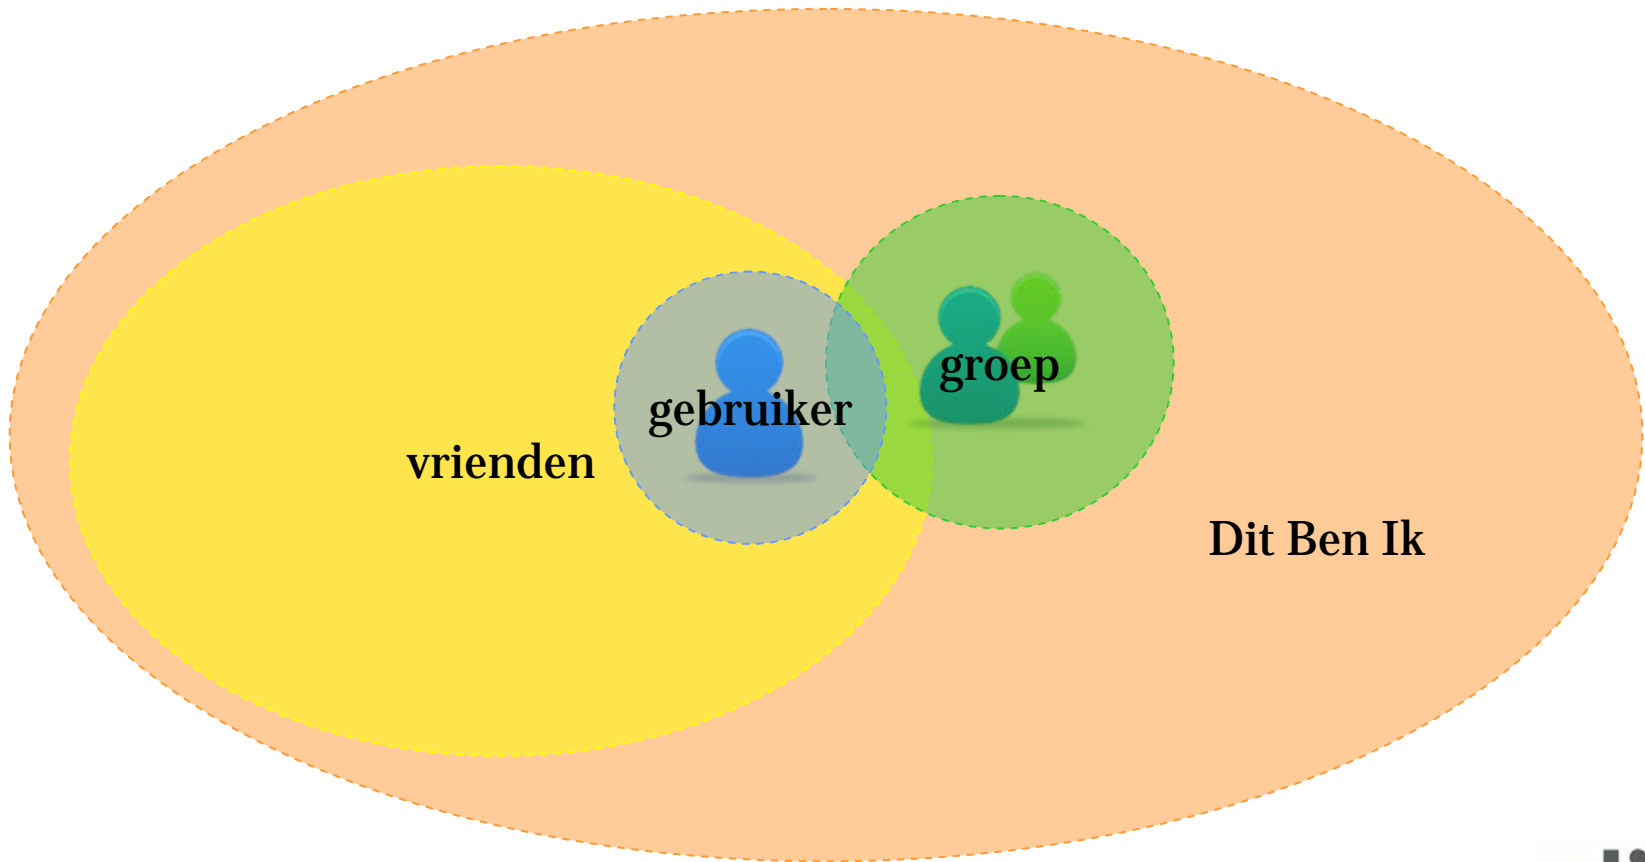

Dit Ben Ik » Wat is Dit Ben Ik?